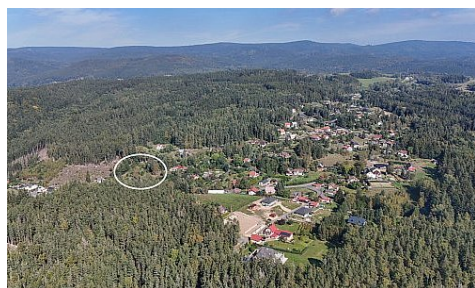

Prodej 4 stavebních pozemků

Popis nemovitosti

Představuji vám k prodeji 4 stavební pozemky v obci Smolné pece. Celý areál je umístěn v klidné lokalitě malé obce Smolné Pece, v přímém sousedství krušnohorských lesů, na něž jsou úžasné výhledy z každé stavební parcely. Vše je připraveno k zahájení stavby, stavební úřad již vydal stavební povolení a můžete tedy začít ihned stavět.

Je možné využít i odsouhlasený projekt domu (v ceně pozemku), moderní domy ve skandinávském stylu, ale není to podmínkou. Designové dřevostavby jsou navrženy v chytrém moderním konceptu tak, aby splňovaly dnešní vysoké nároky na ekologii i trendy bydlení a komfortu. Vizualizace schválené výstavby si můžete prohlédnout na fotografiích v galerii.

Samotné pozemky jsou vzdálené několik desítek metrů od udržované silnice a je tam tedy zajištěno soukromí a klid. Když si k tomu představíte atraktivní výhled do lesů, stojí za to se na místo osobně podívat a představit si váš nový domov uprostřed přírody, a přitom pár minut od Karlových Varů.

Jedná se o lokalitu v Krušných horách v obci Smolné pece, 14 km od Karlových Varů a 140 km od Prahy. V dojezdové

Další informace: <https://michal-kovarik.cz/pozemekpece>

Makléř

Michal Kovařík

E-mail

michal.kovarik@taurum.cz